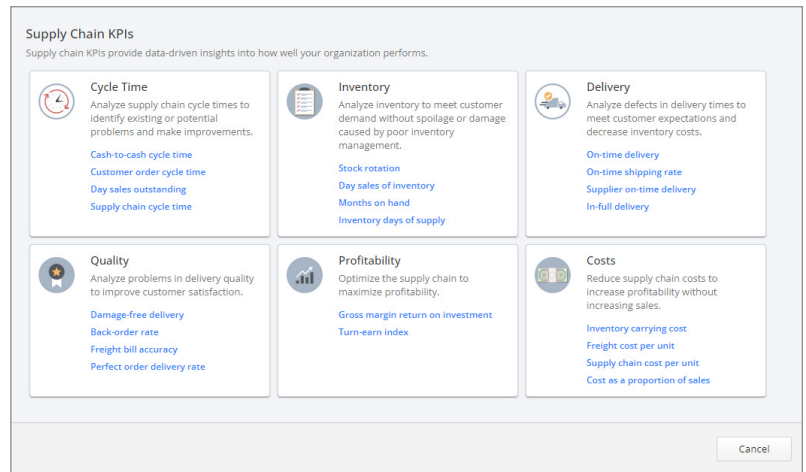

COMPLEMENTO DE MINITAB STATISTICAL SOFTWARE

Módulo de Cadena de Suministro

Análisis de datos para optimizar las operaciones de su cadena de suministro

El Módulo de Cadena de Suministro de Minitab® proporciona a las organizaciones análisis de datos especialmente diseñados para ayudarles a medir, comprender y mejorar sus cadenas de suministro. Los procedimientos guiados de resolución de problemas con la terminología de uso común ahorran tiempo y simplifican el descubrimiento de los indicadores clave de rendimiento (KPI) más utilizados en la cadena de suministro.

Indicadores KPI y terminología familiares

El Módulo de Cadena de Suministro de Minitab® facilita la obtención de los insights basados en datos que usted necesita. Los análisis predefinidos para indicadores KPI como el tiempo de ciclo, inventario, entrega, calidad, rentabilidad y costo ahorran un valioso tiempo que antes se empleaba en descifrar qué tipo de análisis de datos utilizar para obtener los resultados deseados.

Los procedimientos guiados de resolución de problemas escritos en el lenguaje que se usa comúnmente en la cadena de suministro le ayudan a entender sus datos sin tener que ser un especialista en estadística.

Orientación experta

Los iconos de información conectan con páginas de soporte que reflejan la terminología de uso común y contienen ejemplos específicos de la cadena de suministro, y nuestro equipo de soporte técnico líder en la industria está disponible por teléfono o correo electrónico para ayudar según sea necesario.