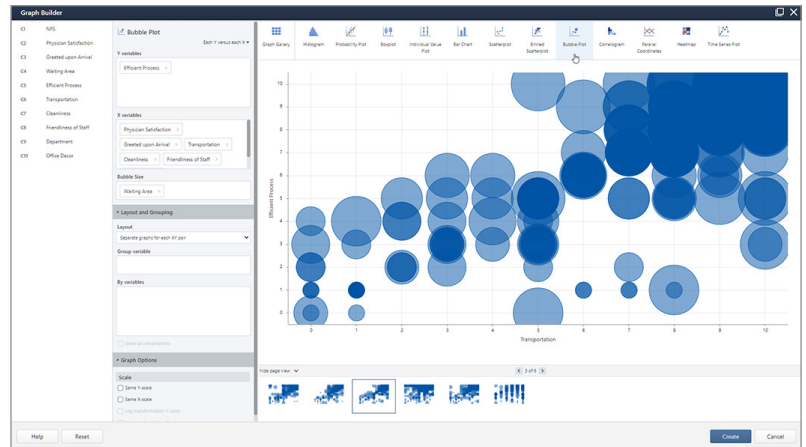

### Indicadores KPI y terminología familiares

El Módulo de Cadena de Suministro de Minitab® facilita la obtención de los insights basados en datos que usted necesita. Los análisis predefinidos para indicadores KPI como el tiempo de ciclo, inventario, entrega, calidad, rentabilidad y costo ahorran un valioso tiempo que antes se empleaba en descifrar qué tipo de análisis de datos utilizar para obtener los resultados deseados.

### Orientación experta

Los iconos de información conectan con páginas de soporte que reflejan la terminología de uso común y contienen ejemplos específicos de la cadena de suministro, y nuestro equipo de soporte técnico líder en la industria está disponible por teléfono o correo electrónico para ayudar según sea necesario.

# El Poder de Minitab®

Las confiables herramientas estadísticas de Minitab® ayudan a organizaciones de todo el mundo a sacar el máximo provecho de sus datos. Detecte tendencias, identifique y prediga patrones, descubra relaciones ocultas entre las variables y cree visualizaciones precisas para abordar incluso los desafíos más complejos y aprovechar las oportunidades, tanto en su sistema de escritorio como en la nube.