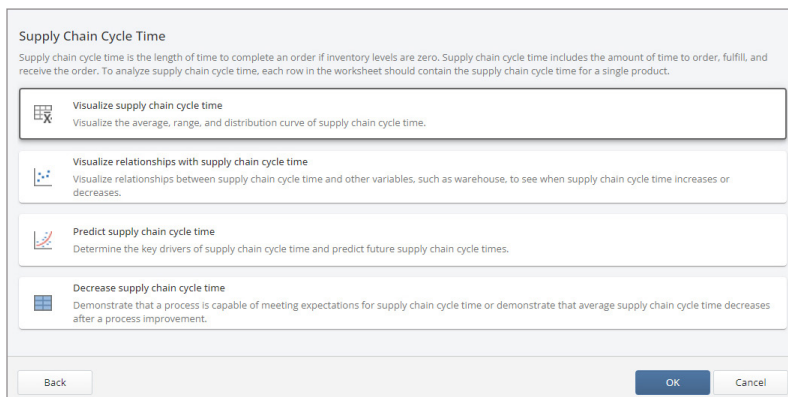

COMPLEMENTO DE MINITAB STATISTICAL SOFTWARE

Módulo de Cadena de Suministro

Análisis de datos para optimizar las operaciones de su cadena de suministro

El Módulo de Cadena de Suministro de Minitab® proporciona a las organizaciones análisis de datos especialmente diseñados para ayudarles a medir, comprender y mejorar sus cadenas de suministro. Los procedimientos guiados de resolución de problemas con la terminología de uso común ahorran tiempo y simplifican el descubrimiento de los indicadores clave de rendimiento (KPI) más utilizados en la cadena de suministro.

Indicadores KPI y terminología familiares

El Módulo de Cadena de Suministro de Minitab® facilita la obtención de los insights basados en datos que usted necesita. Los análisis predefinidos para indicadores KPI como el tiempo de ciclo, inventario, entrega, calidad, rentabilidad y costo ahorran un valioso tiempo que antes se empleaba en descifrar qué tipo de análisis de datos utilizar para obtener los resultados deseados.

Los procedimientos guiados de resolución de problemas escritos en el lenguaje que se usa comúnmente en la cadena de suministro le ayudan a entender sus datos sin tener que ser un especialista en estadística.

Orientación experta

Los iconos de información conectan con páginas de soporte que reflejan la terminología de uso común y contienen ejemplos específicos de la cadena de suministro, y nuestro equipo de soporte técnico líder en la industria está disponible por teléfono o correo electrónico para ayudar según sea necesario.